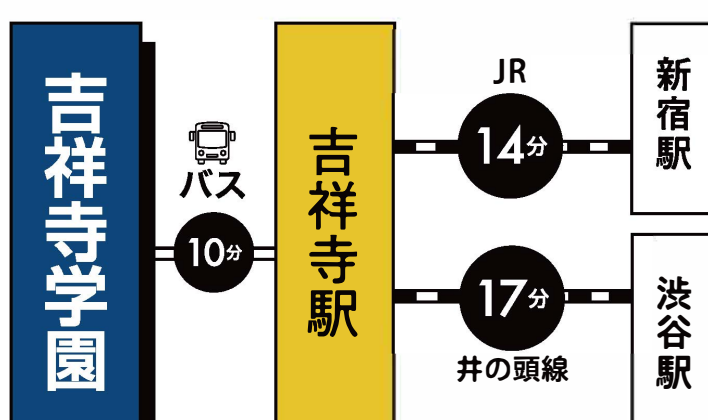

[VIEW MORE](#) →

 勤務地 吉祥寺学園初等部
〒180-0012 東京都武蔵野市緑町 2-1-10

アクセス

※交通費支給あり
(全額または一部支給)

NOW RECRUITING